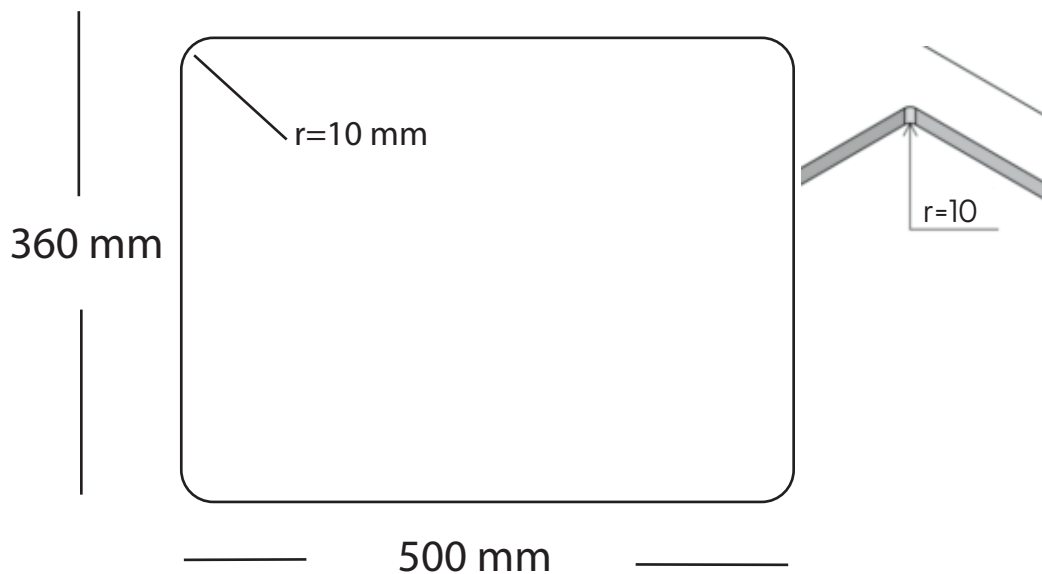

DK 480 BC køkkenvask Udskæringsmål

Varenr.: 10025DK
VVS-nr.: 689301050

Godstykkelse: 1,0 mm
Min. skabsbredde: 600 mm

Fikseringsclips til nedfældning medfølger

LAVABO®

UDSKÆRINGSMÅL Nedfældning
AUSSPARURNG Einbau
CUTOUT Normal instalation

UDSKÆRINGSMÅL Planlimning
AUSSPARURNG Flächenbündig
CUTOUT Flush mount