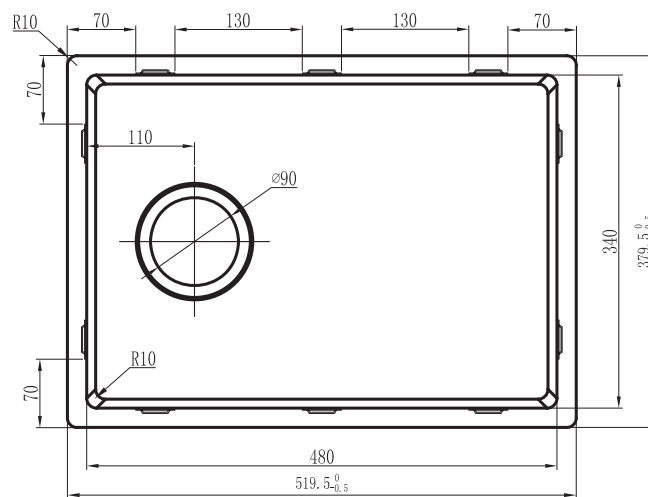

DK 480 BC køkkenvask Udskæringsmål

Varenr.: 10025DK
VVS-nr.: 689301050

Godstykkelse: 1,0 mm
Min. skabsbredde: 600 mm

Fikseringsclips til nedfældning medfølger

LAVABO®

UDSKÆRINGSMÅL Nedfældning
AUSSPARURNG Einbau
CUTOUT Normal instalation

UDSKÆRINGSMÅL Planlimning
AUSSPARURNG Flächenbündig
CUTOUT Flush mount